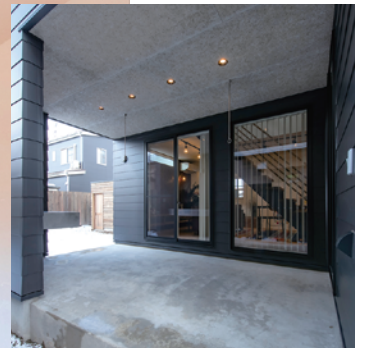

画像はイメージです。
(弊社の過去の施工実例です)